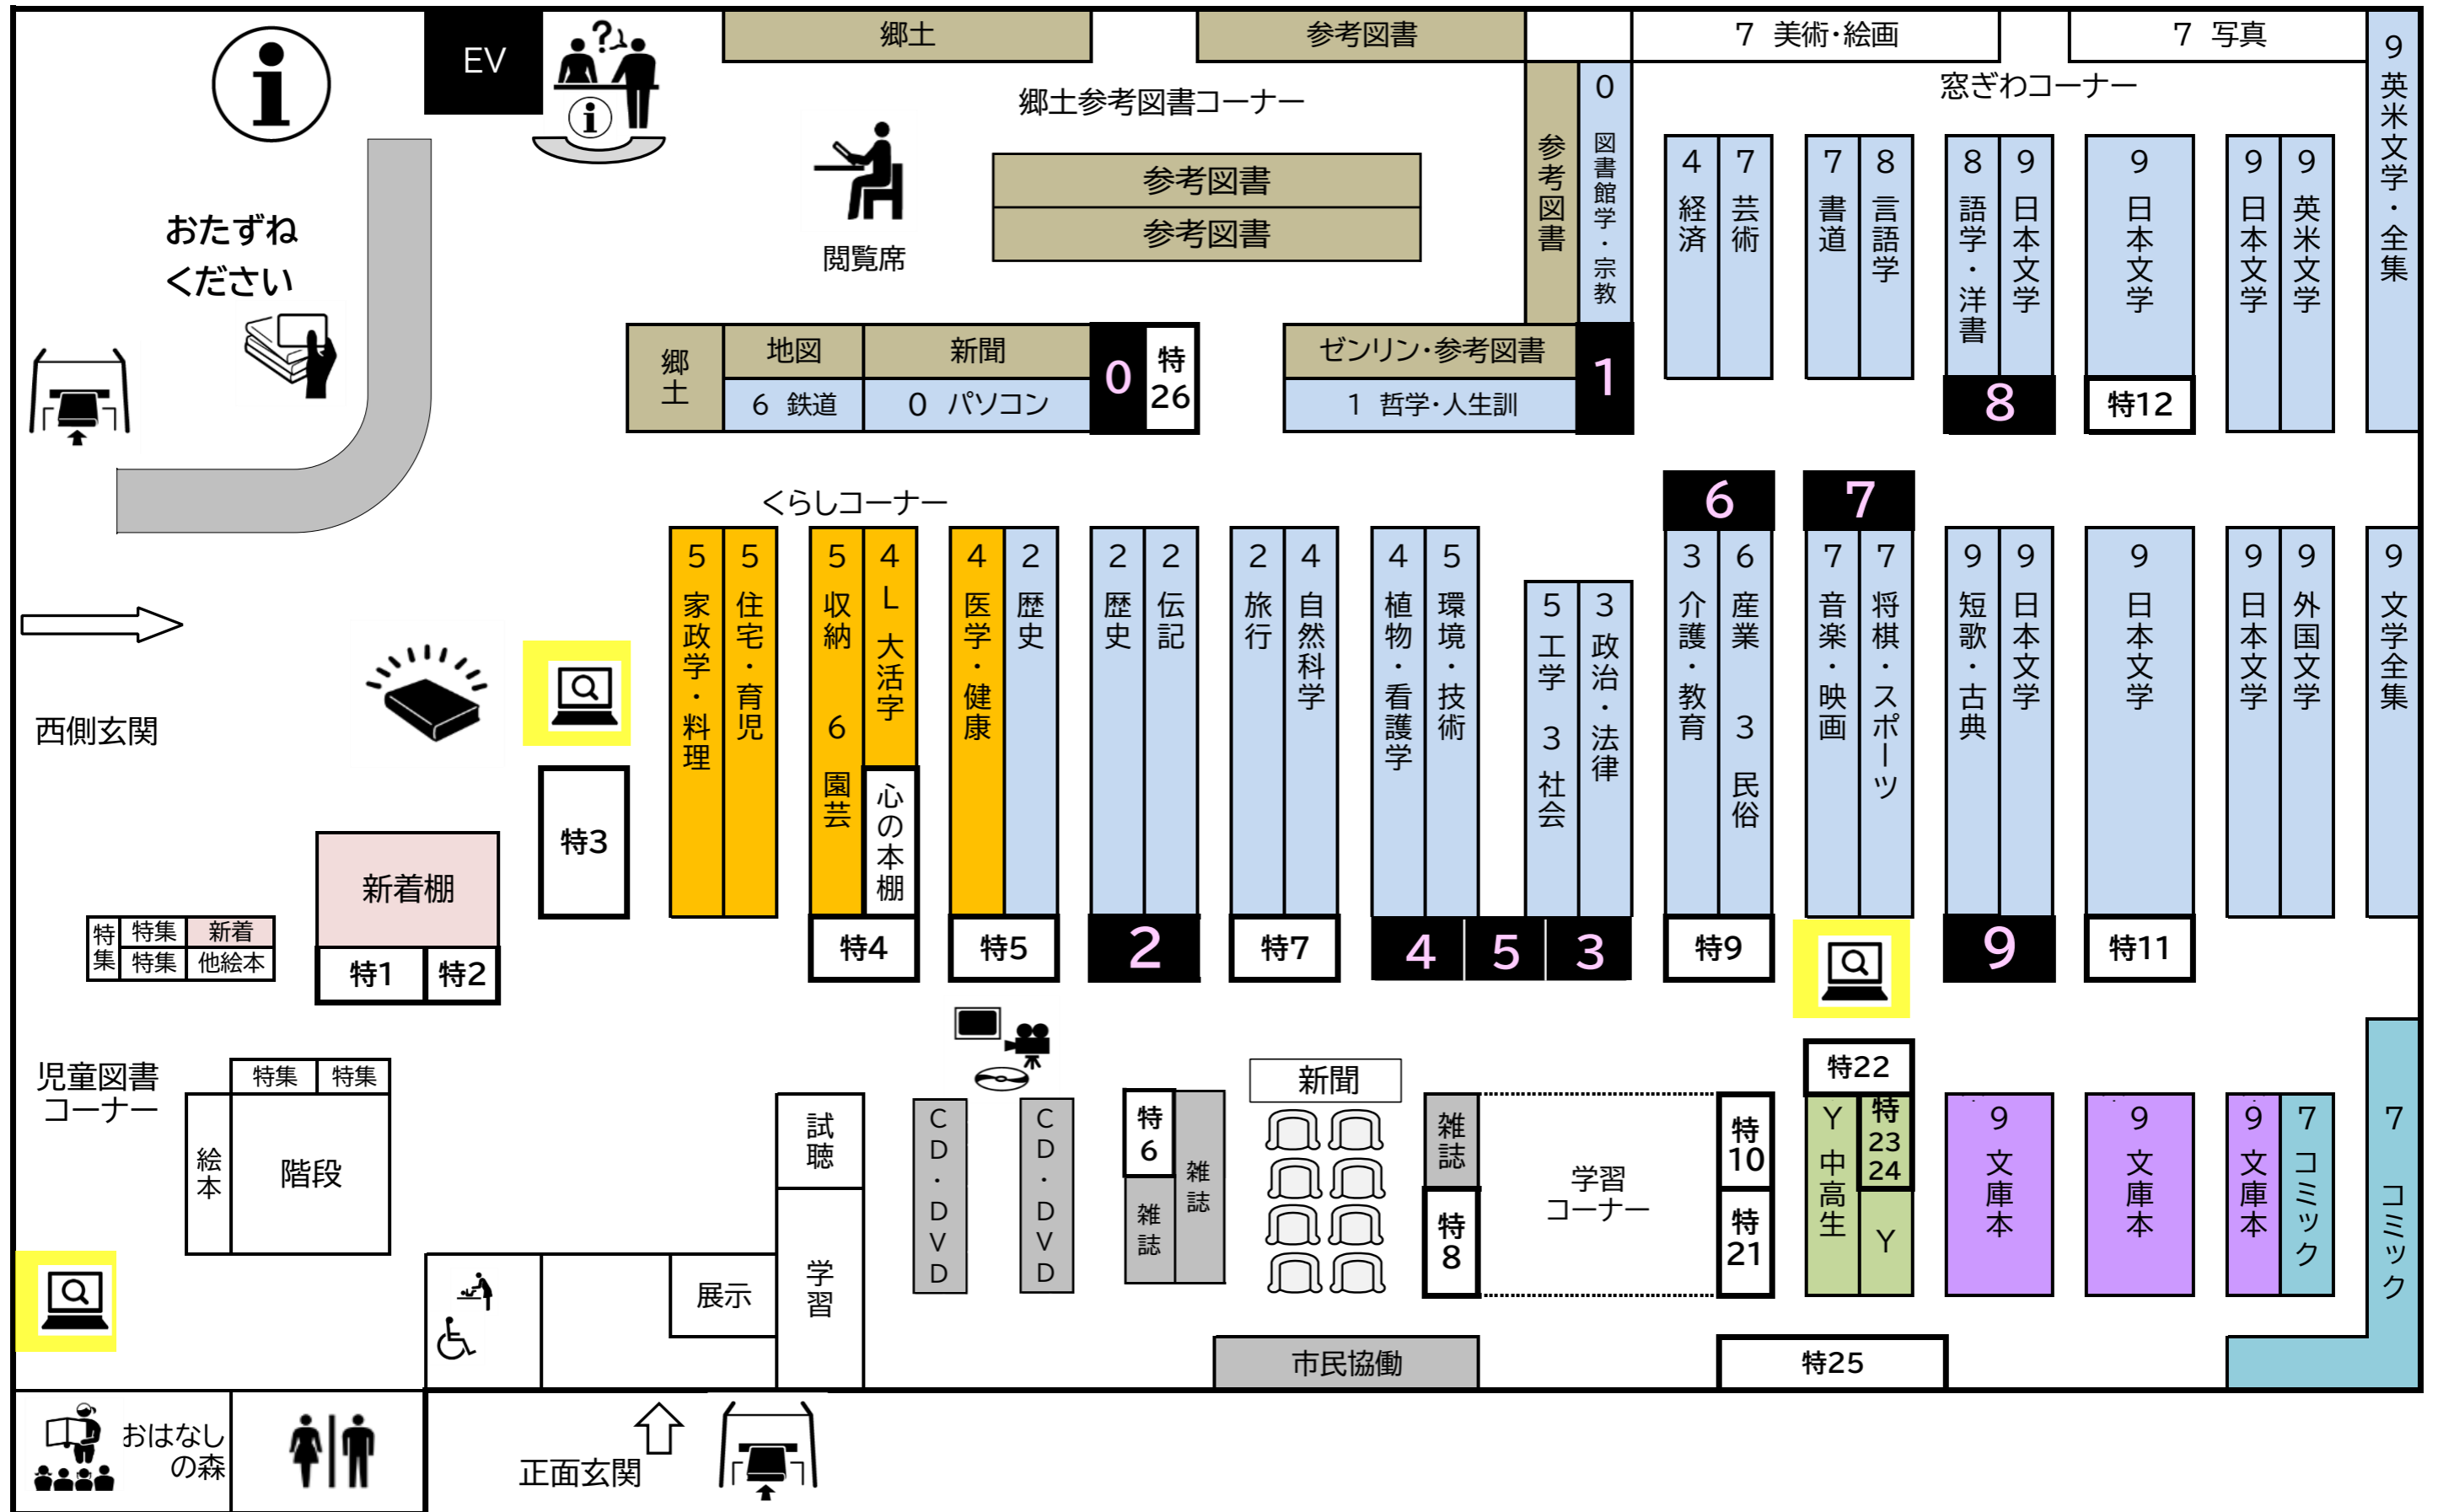

鳥栖市立図書館 一般図書コーナー案内図

●現在地