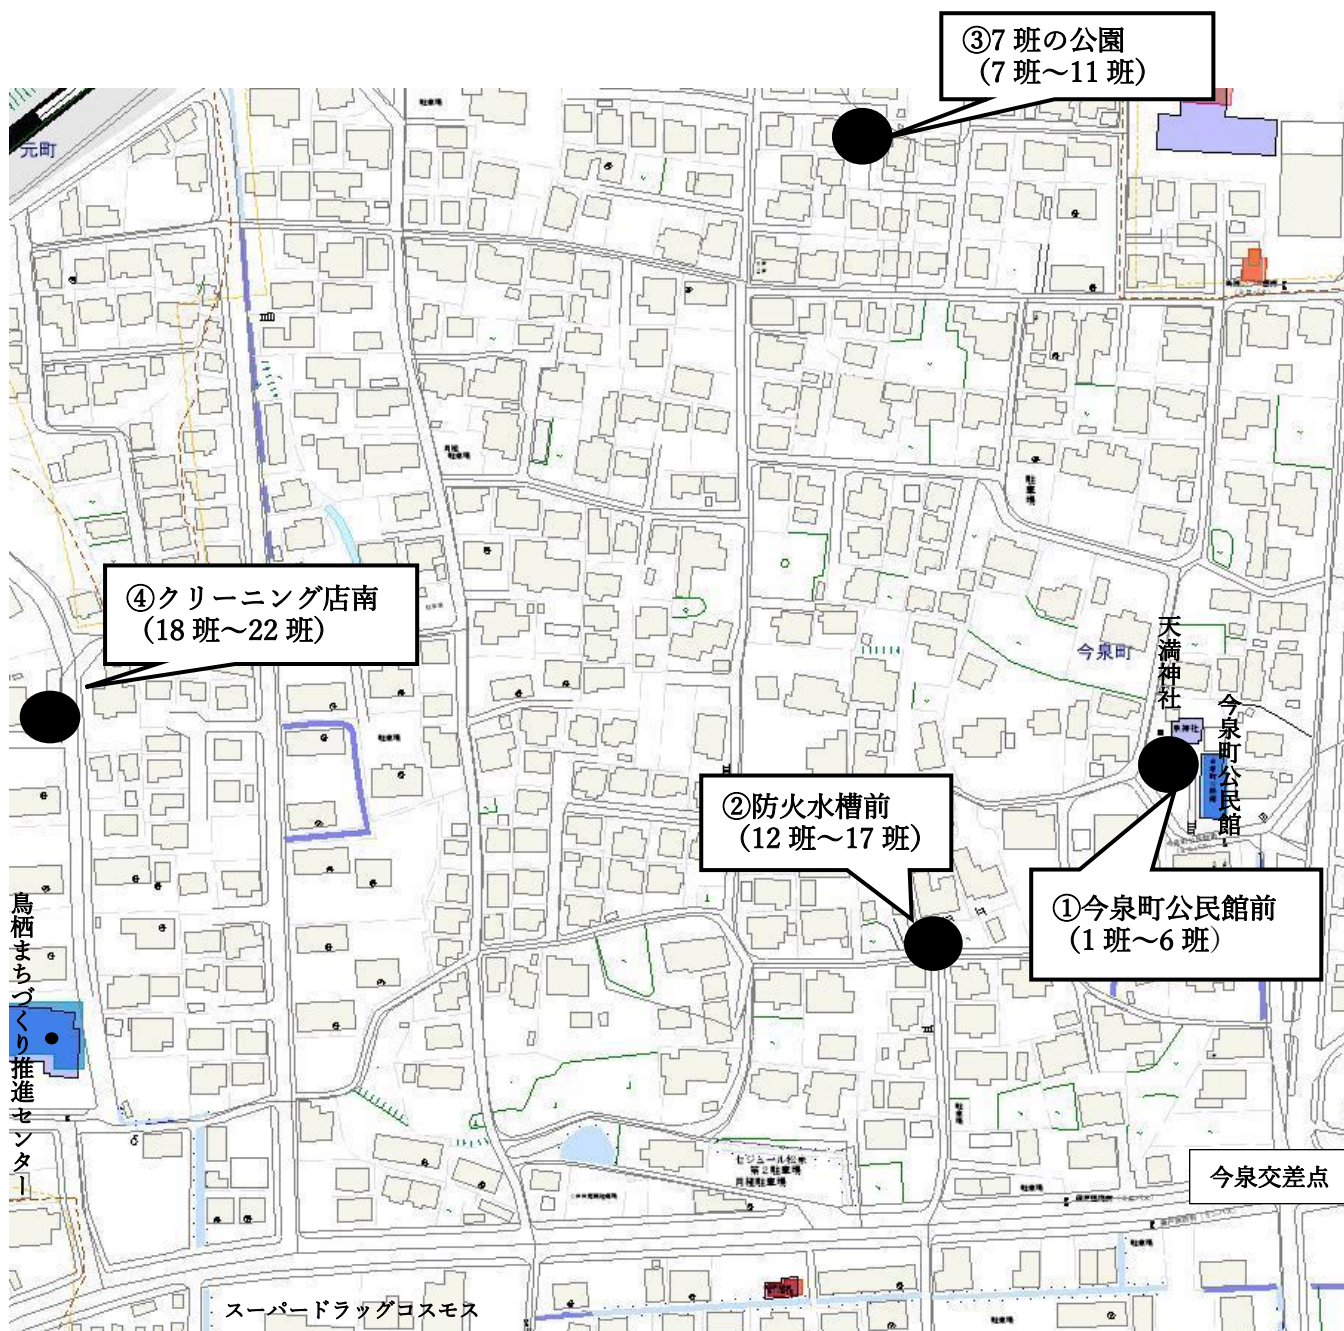

資源物回収日時・場所(今泉町)

第2・4日曜日 朝8時～9時まで

①今泉町公民館前(1～6班) ②防火水槽前(12～17班)

③7班の公園(7～11班) ④クリーニング店南(18班～22班)

問い合わせ先  
鳥栖市環境課 ☎0942-85-3561