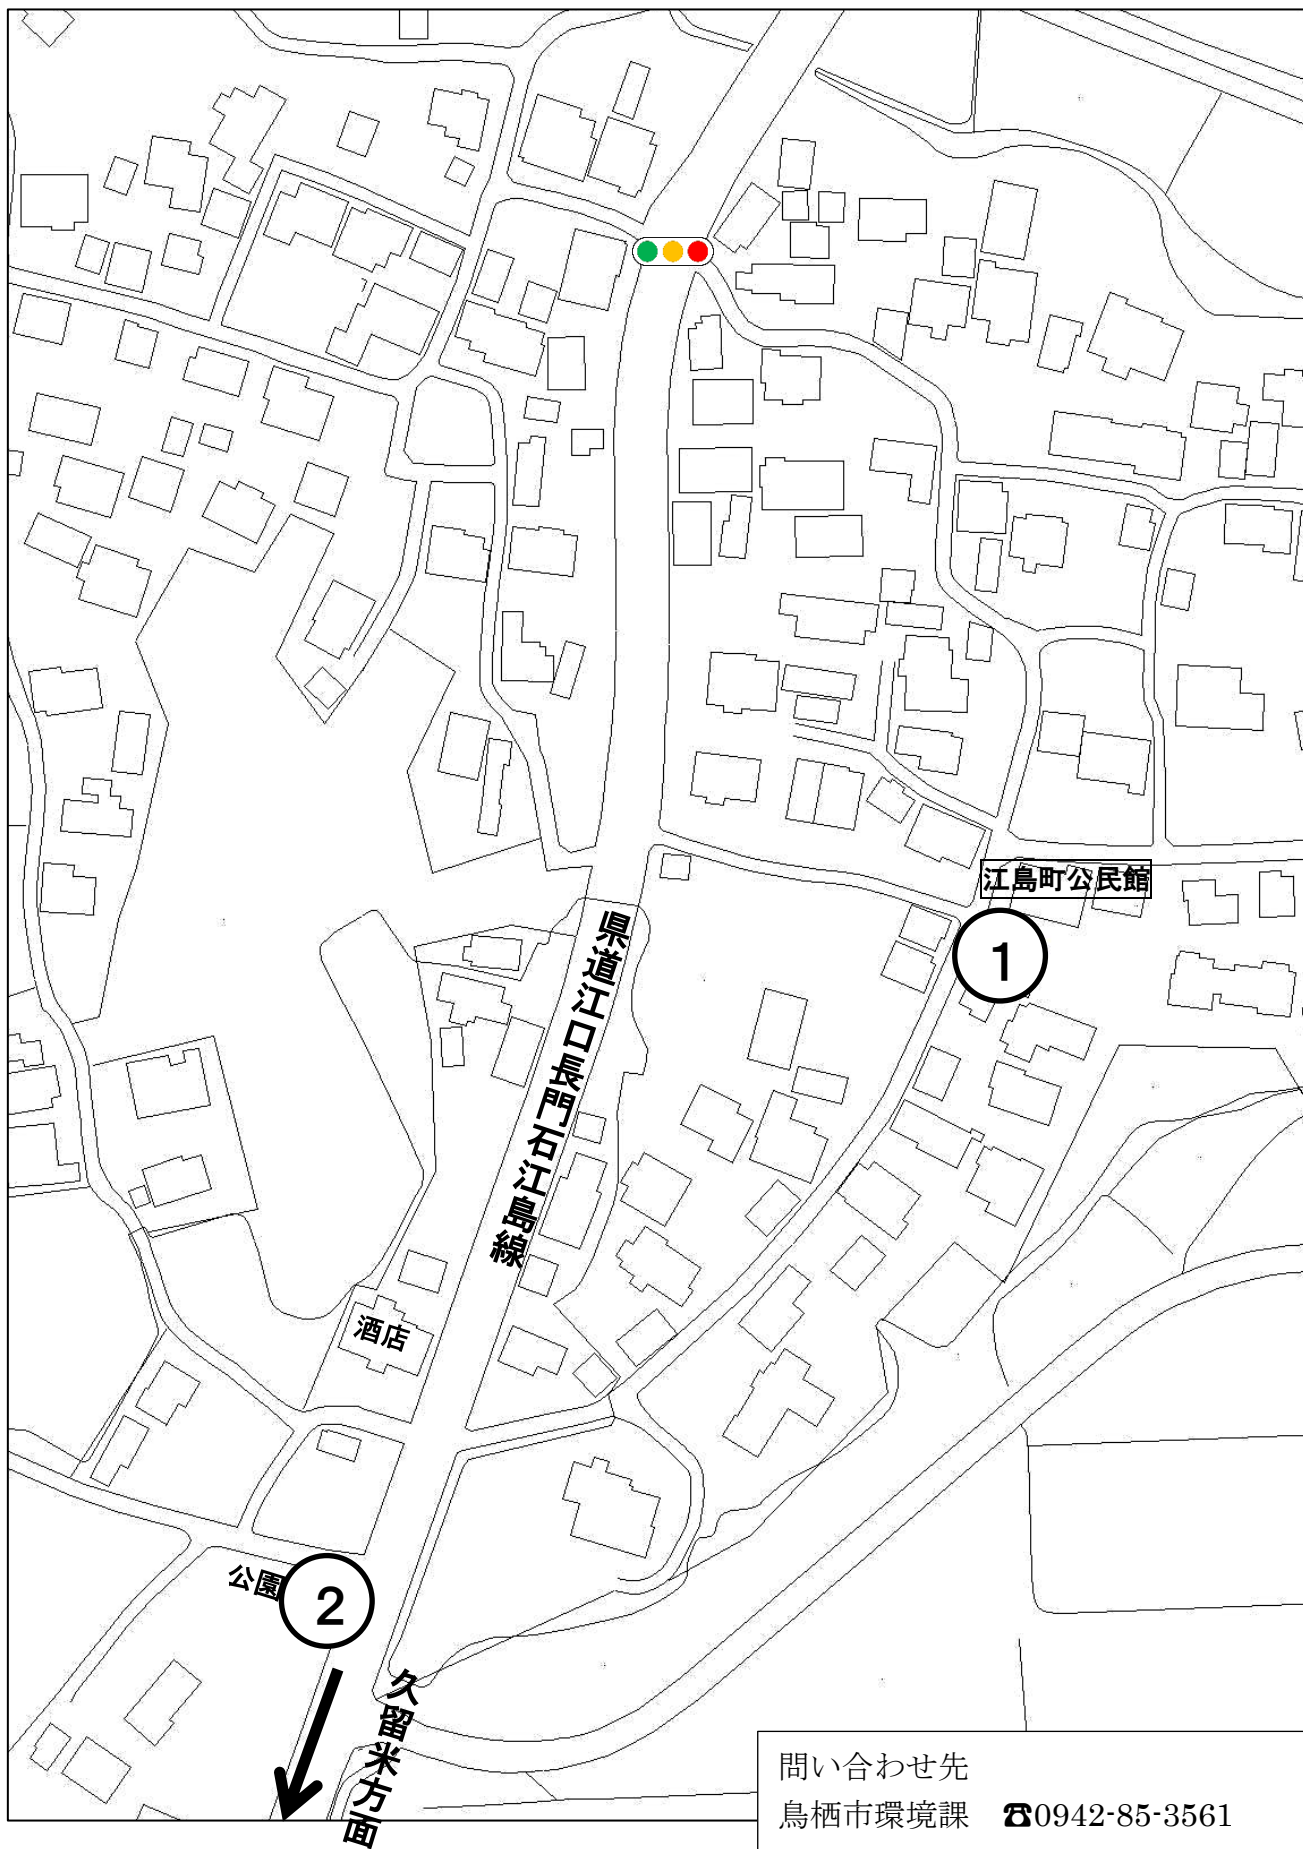

資源物回収日時・場所(江島町)

第1・3金曜日 朝7時～8時まで

(令和9年1月は第3金曜日のみ)

- ① 江島町公民館【今屋敷北、奥小路、坂口、島崎班】
- ② 石王公園【今屋敷南、本行北、本行南、天神記班】

問い合わせ先
鳥栖市環境課 ☎0942-85-3561