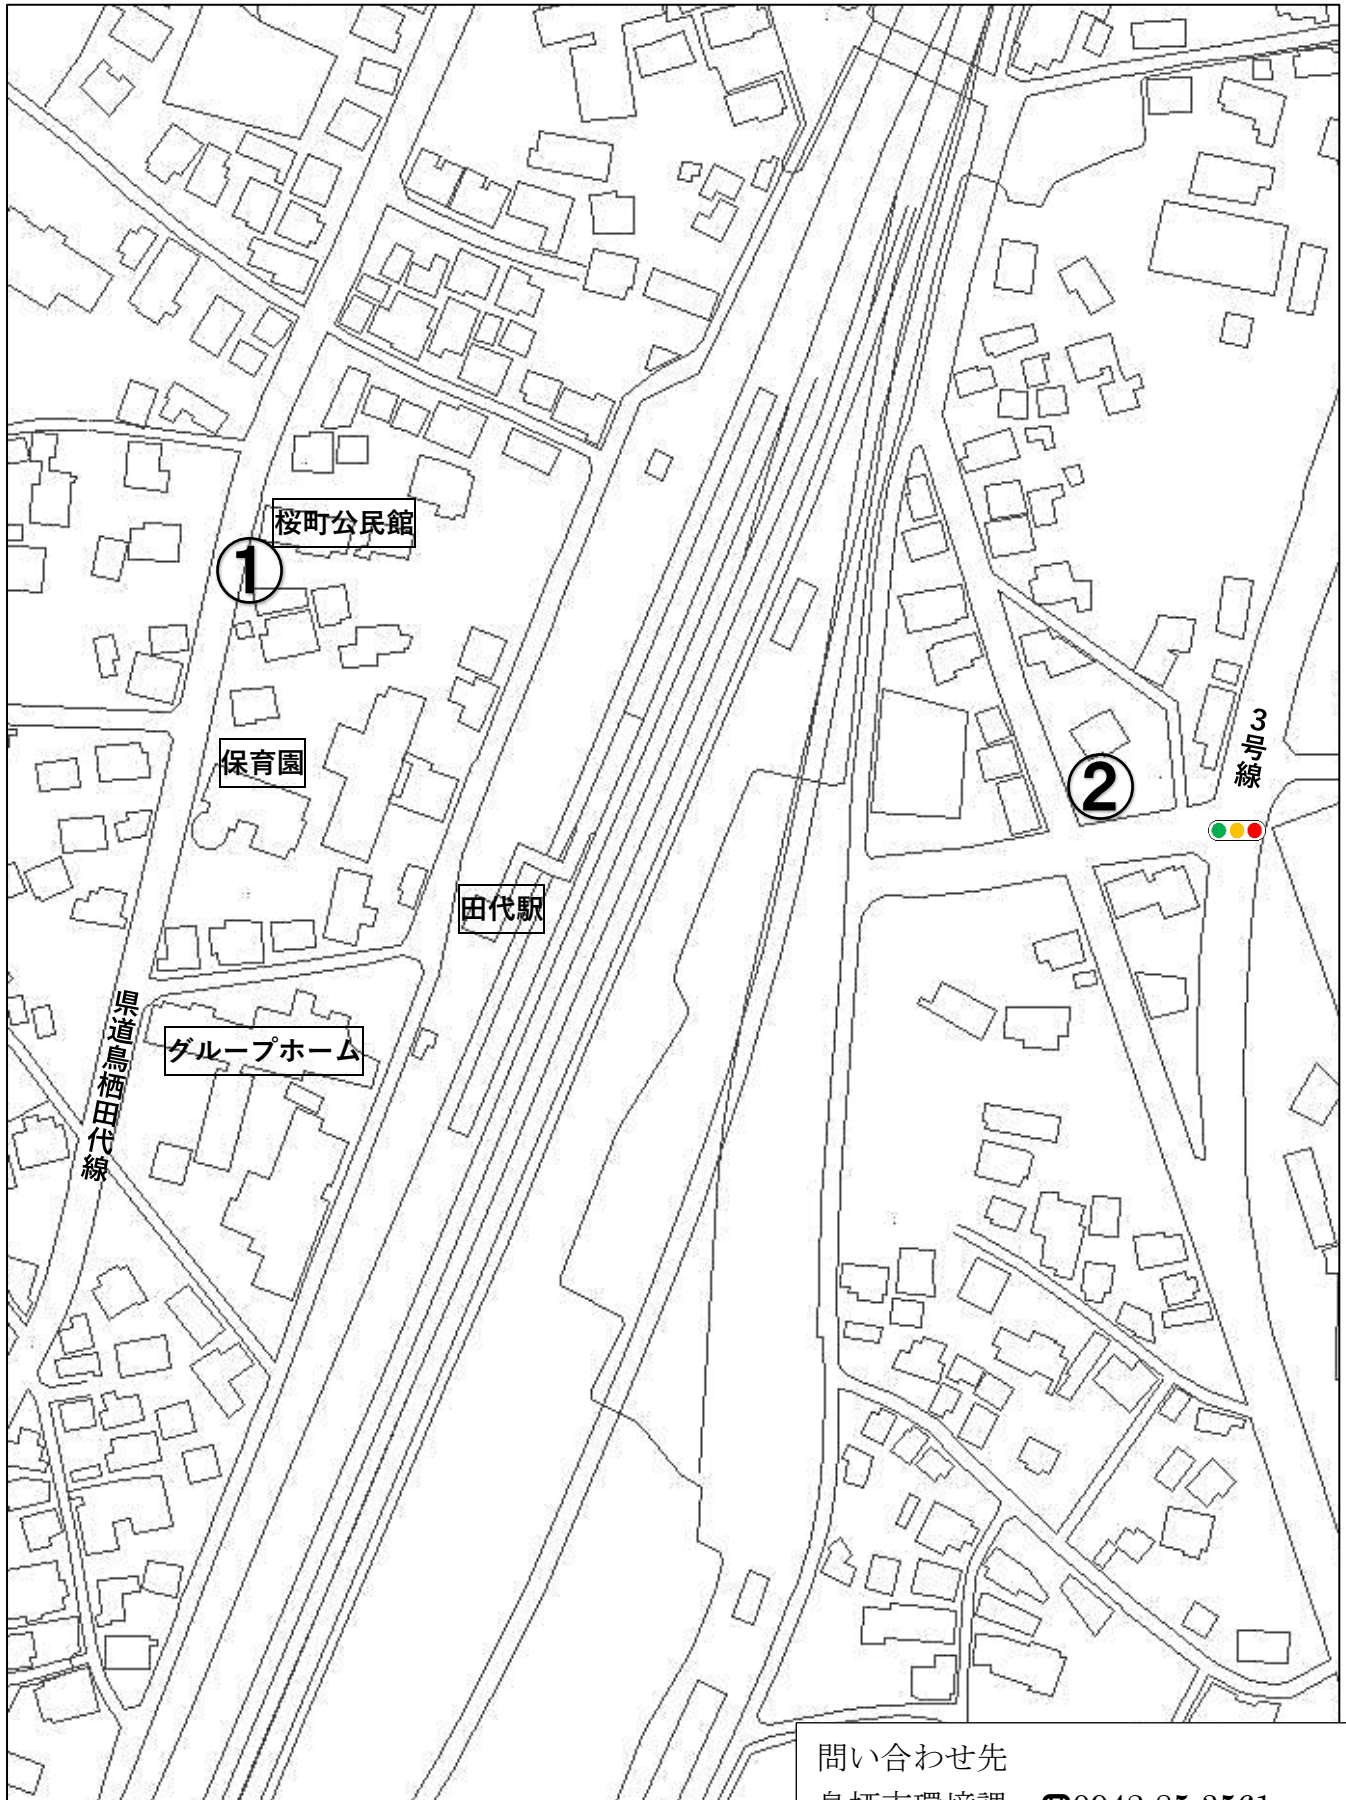

# 資源物回収日時・場所(桜町)

第1日曜日 朝8時～9時まで

(令和9年1月は第2日曜日)

- ① 桜町公民館      ② 桜鉄道線路東側公園

問い合わせ先

鳥栖市環境課 ☎0942-85-3561