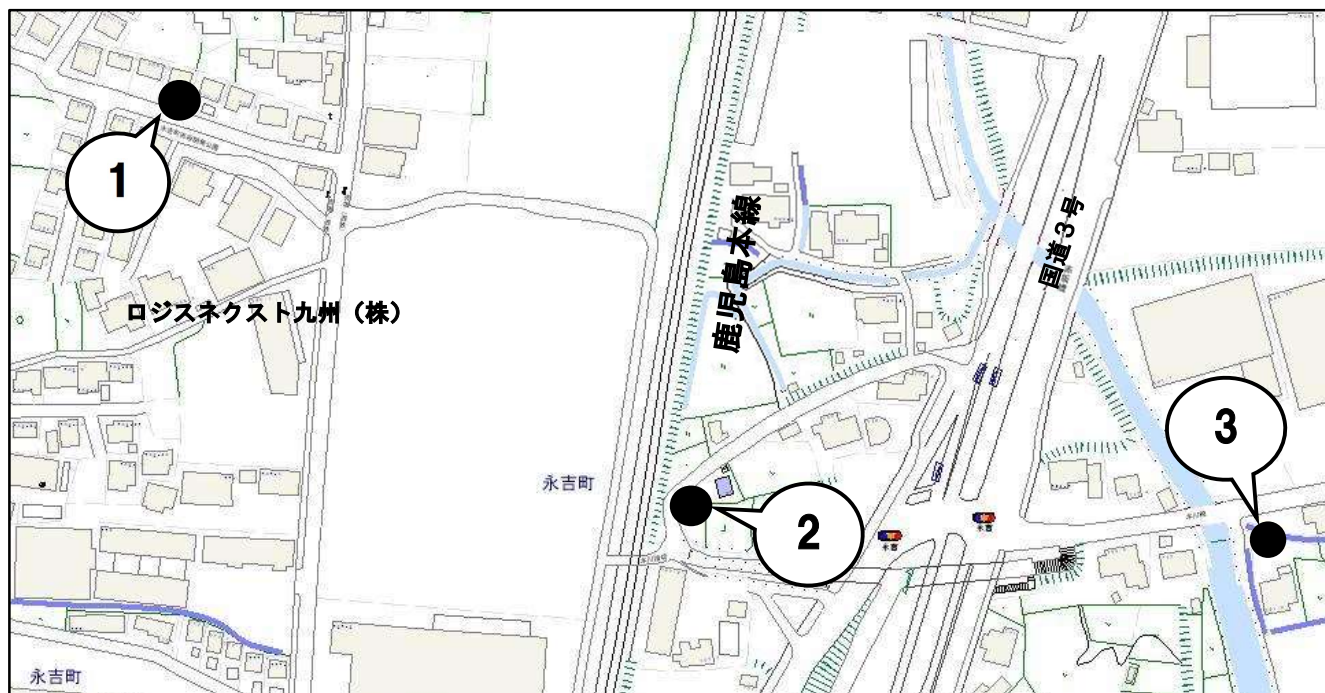

資源物回収日時・場所(永吉町) 第2火曜日 朝7時00分～8時00分まで

①永吉町赤坂開発公園 ②本川公民館 ③本川橋東側

④永吉町公民館 ⑤日恵寺公民分館

問い合わせ先
鳥栖市環境課 ☎0942-85-3561