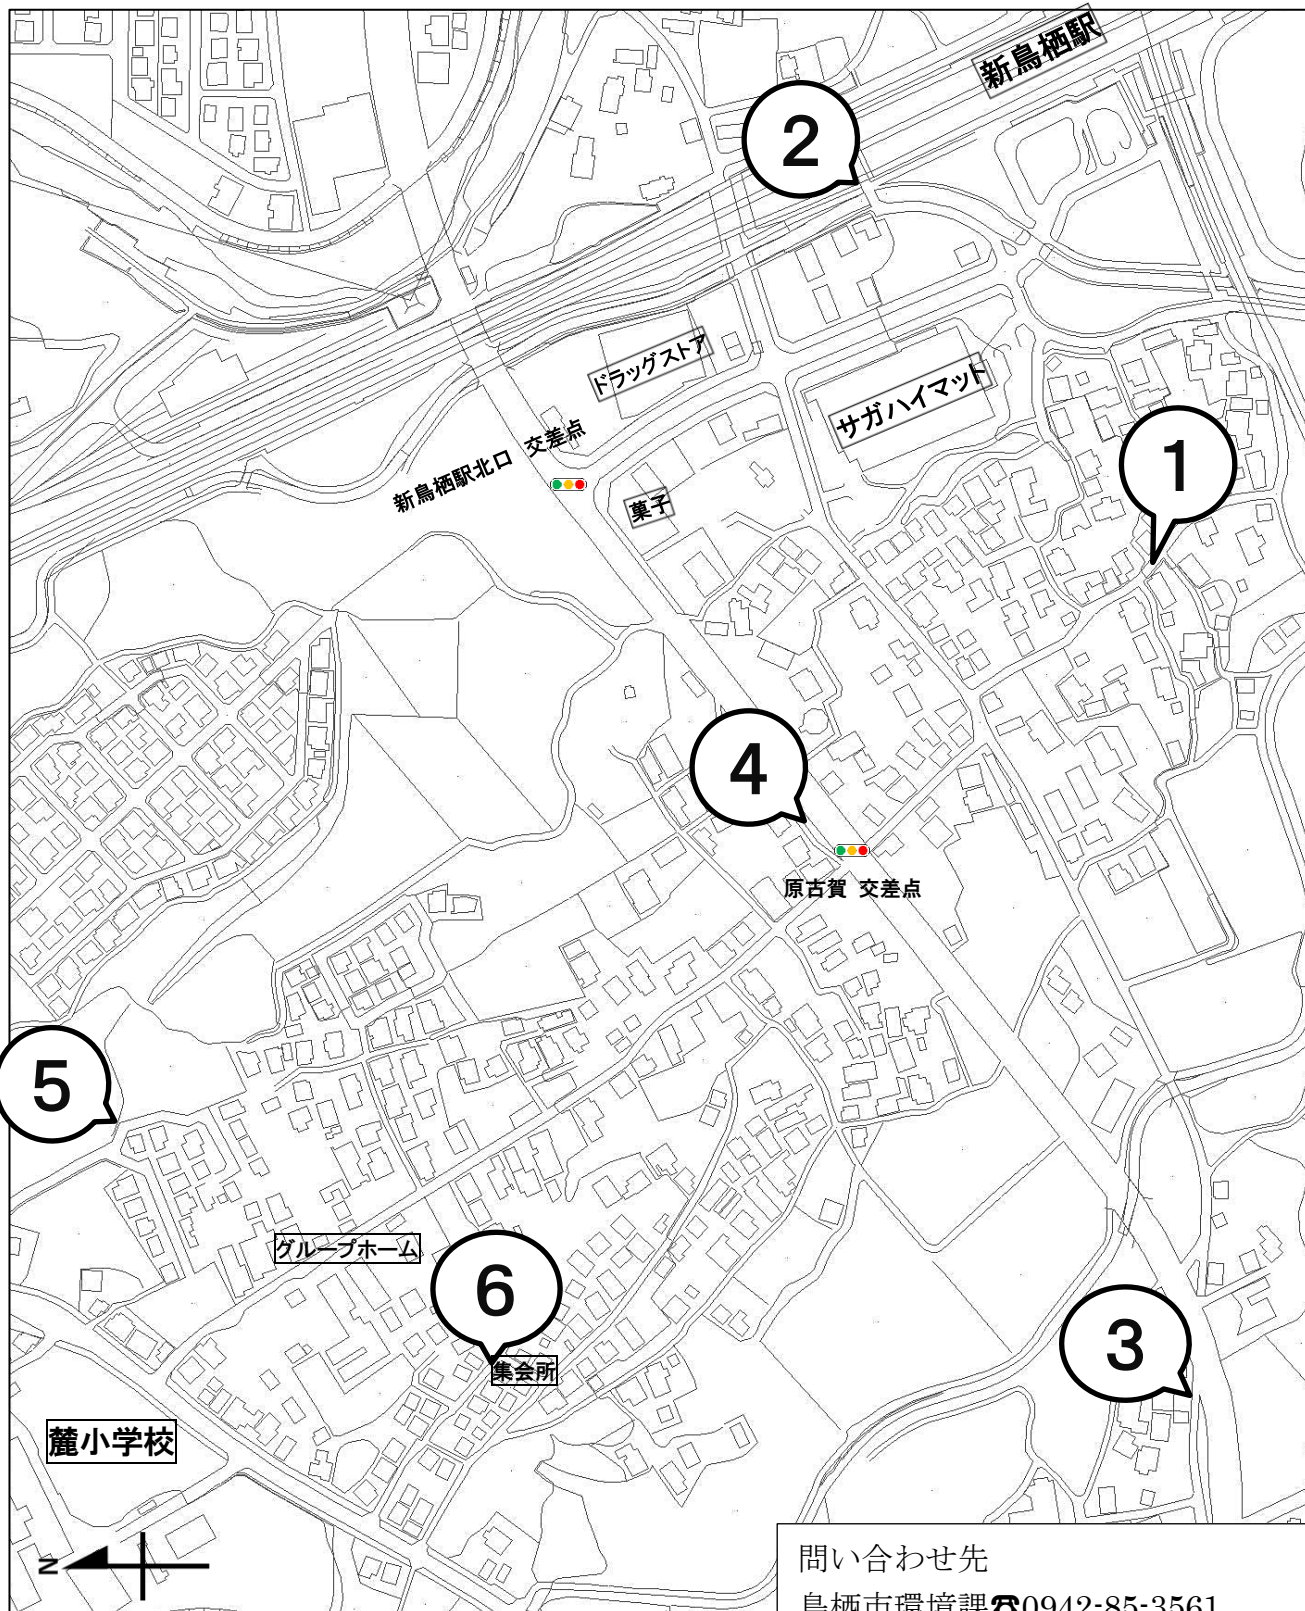

資源物回収日時・場所(原古賀町) 第1・3木曜日 朝7時30分～8時30分まで

※⑥については8時まで

① 原古賀町農業倉庫前

指導班:西1、町下東(第1木曜)

西上、中央(第3木曜)

② 大楠「新幹線高架下」

指導班:大楠、東上(第1木曜)

町東、東中下(第3木曜)

③ 柏町「商業高校正面」

指導班:柏北、新町(第1木曜)

柏南、町下西、官舎(第3木曜)

④ 原古賀町信号東側バス停

指導班:町上、町中1(第1木曜)

町西、町中2(第3木曜)

⑤ 原古賀町18班

⑥ 旧原古賀住宅区集会所

20班 ※8時まで

問い合わせ先
鳥栖市環境課 ☎0942-85-3561