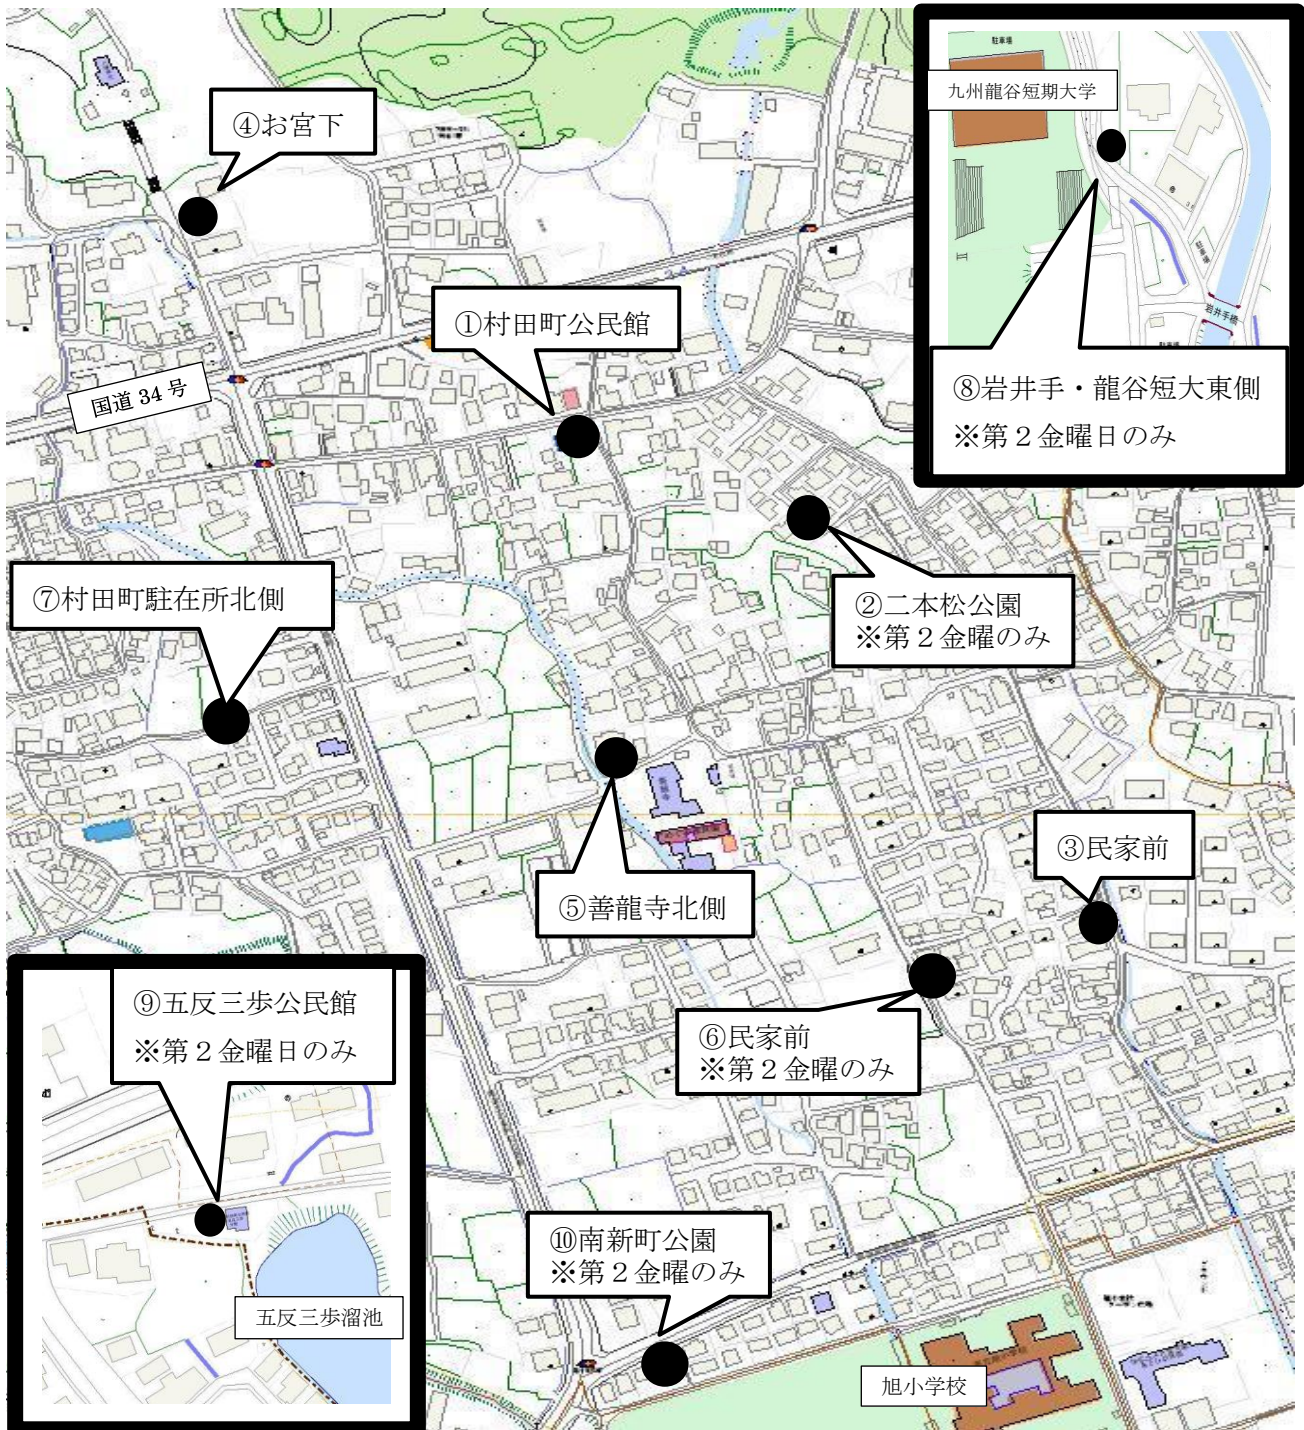

## 資源物回収日時・場所(村田町)

第2・4金曜日 朝7時～8時(一部第2金曜のみ)

- ①村田町公民館 (東新町、村上、東町、中町班)
- ③民家前 (南本町、朝見町、東朝見町、東二本松班)
- ⑤善龍寺北側 (村下、三本松班)
- ⑦村田町駐在所北側 (西町、西川、四本松、箕原班)
- ⑨五反三歩公民館 (五反三歩班) ※第2金曜のみ

- ②二本松公園 (二本松班) ※第2金曜のみ
- ④お宮下 (上小林、下小林班)
- ⑥民家前 (栄町班) ※第2金曜のみ
- ⑧岩井手・龍谷短大東側 (岩井手班) ※第2金曜のみ
- ⑩南新町公園 (南新町班) ※第2金曜のみ