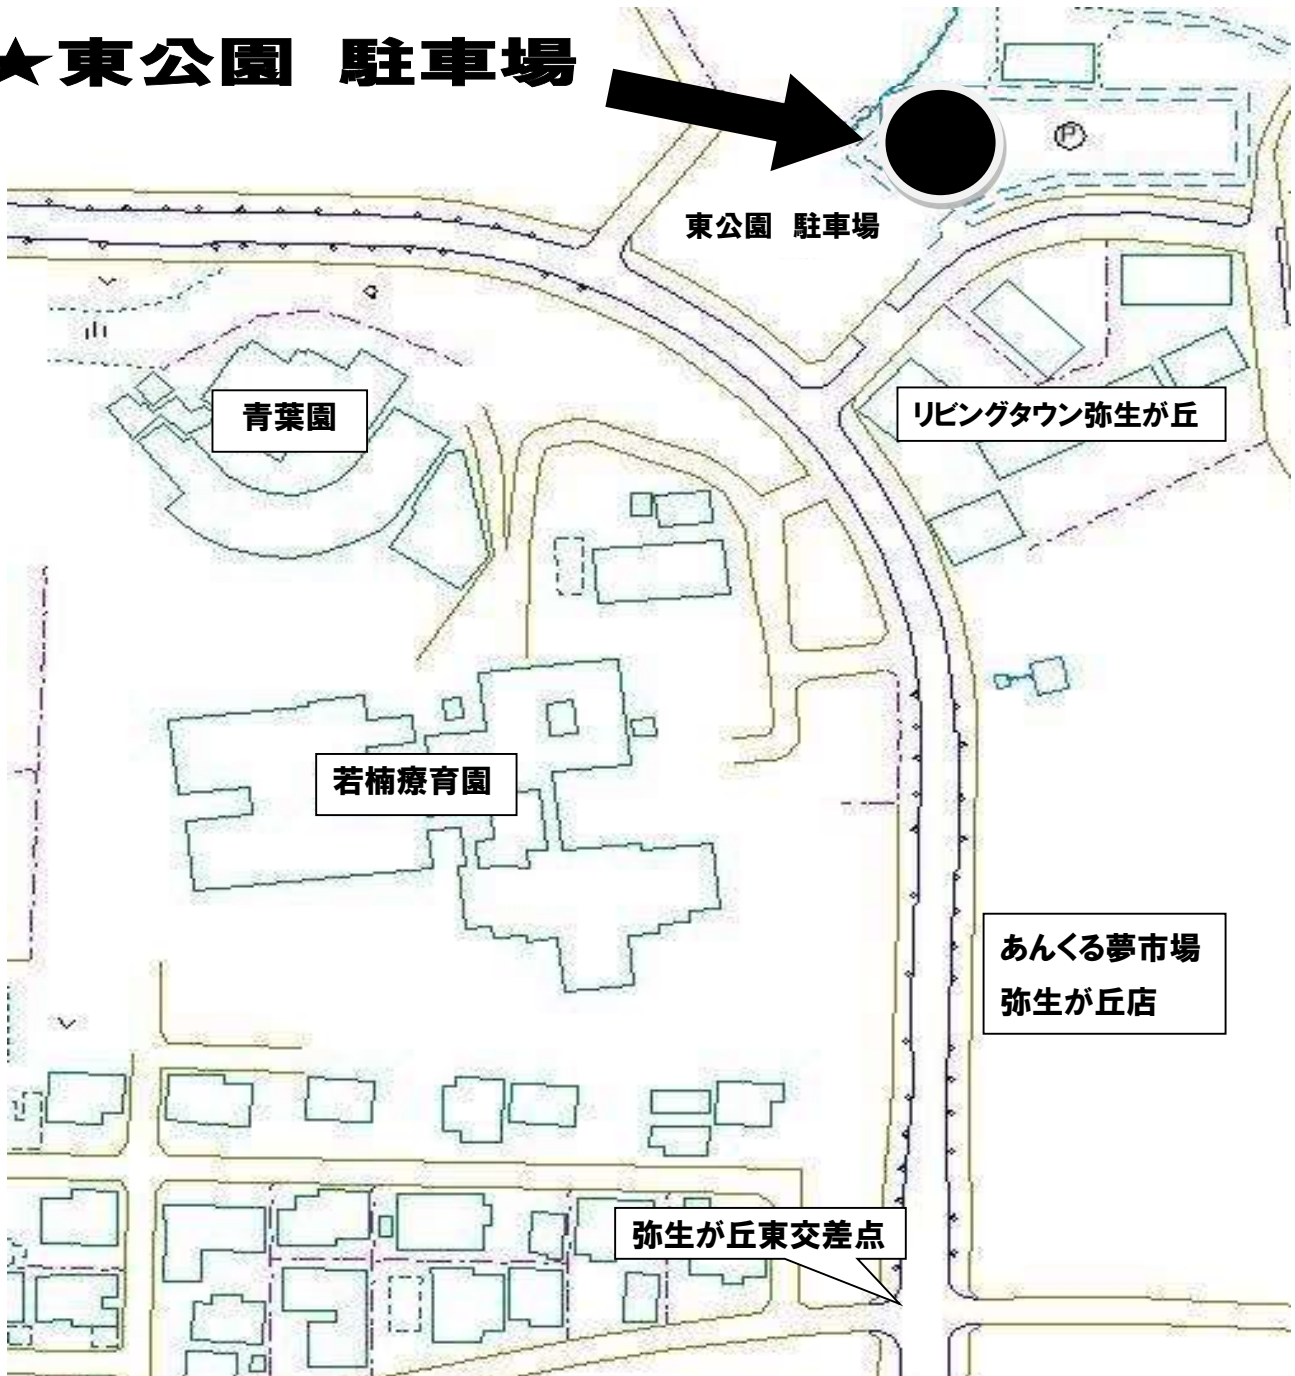

資源物回収日時・場所〔 弥生が丘東区(1丁目～3丁目) 〕

第4土曜日 朝8時～9時まで

★新聞紙、雑誌類、段ボール、牛乳パック、古着もお持ち込みいただけます。

★東公園 駐車場

※以下のマンションにお住まいの皆様はマンション指定の場所に出してください。

第4土曜日

- ・アクロス弥生が丘駅前
- ・アンピール弥生が丘駅前
- ・アンピール弥生が丘
- ・弥生が丘ハウシーズ

第2・4土曜日

- ・東峰マンション弥生が丘ステーションベサージュ