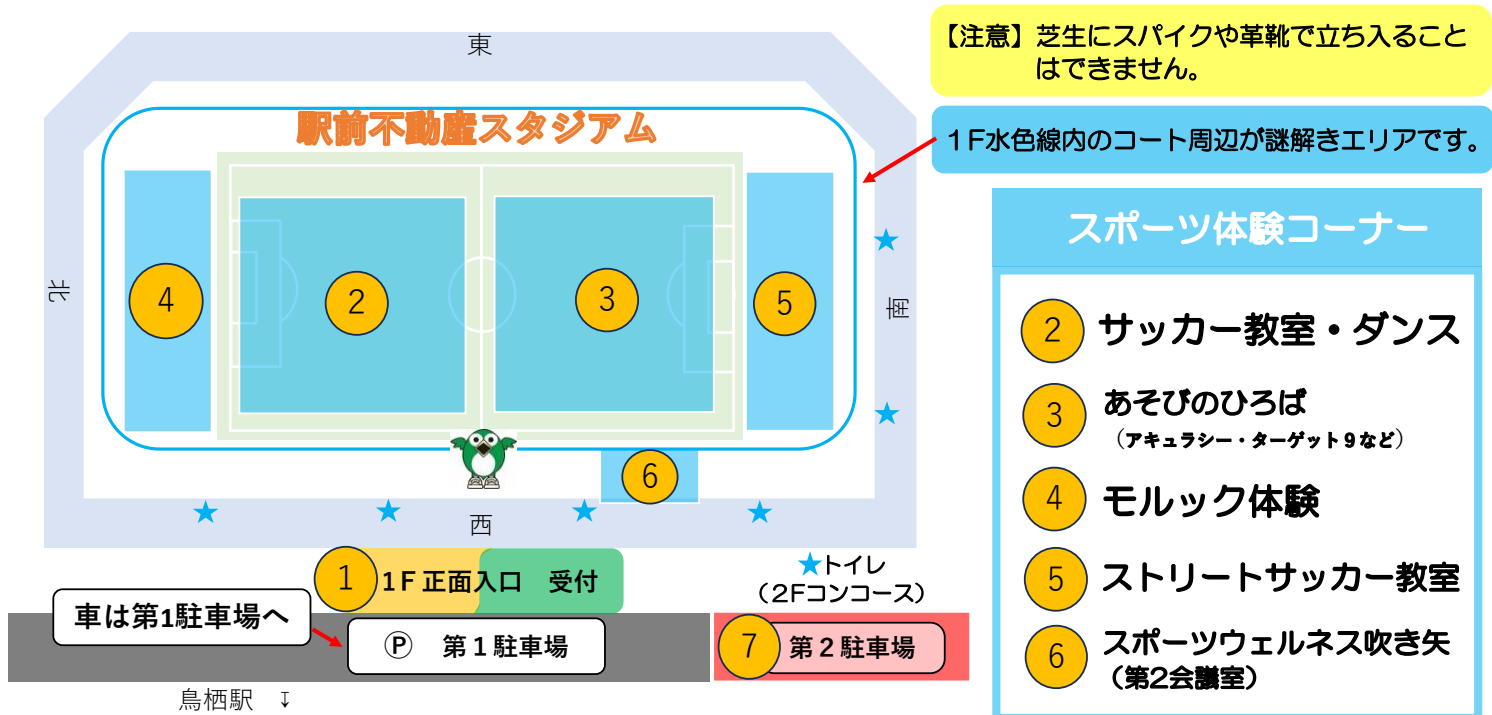

1. ### スポーツ体験コーナー
2. 2 サッカー教室・ダンス
   - 3 あそびのひろば
     (アキュラシー・ターゲット9など)
   - 4 モルック体験
   - 5 ストリートサッカー教室
   - 6 スポーツウェルネス吹き矢
     (第2会議室)

1. ### そのほか体験
2. 1 謎解き
     スタジアム見学

1. ### 保健体験コーナー
2. 1 健康測定
   - 1 胸骨圧迫体験

1. ### フードコーナー
2. 7 キッチンカー・物販

種目時間割

① ホール	【受付】 参加申込、謎解きカード配布（解答カードで参加賞お渡し） ○スタジアム見学申込受付 ○胸骨圧迫体験（鳥栖市女性消防団協力）消防ガチャ！ ○健康測定 ベジチェック、立ち幅跳び測定（明治安田生命協力）												
見学	選手ロッカールーム 貴賓室等		見学①		見学②				見学③		見学④		
エリア		10:00	10:30	11:00	11:30	12:00	12:30	13:00	13:30	14:00	14:30	15:00	
②	サガン鳥栖サッカー教室(要申込)	①回目			②回目			③回目					
②	クールビートダンス			ダンス				ダンス					
③	遊びの広場	アキュラシー・ターゲット9・ちびっこ遊具・芝生でPK体験											
④	モルック体験	体験でプチプレゼントをゲット！					ミニゲームもできるよ。						終了
⑤	ストリートサッカー	体験でプチプレゼント！					ミニゲーム		体験				
⑥	スポーツウェルネス吹き矢 (第2会議室)	謎解きエリア											
⑦	飲食	キッチンカー、物販（第2駐車場）											

主催：鳥栖市、鳥栖市教育委員会
主管：鳥栖市スポーツレクリエーションクラブ フィット鳥栖
【問い合わせ】 fitosu.info@gmail.com