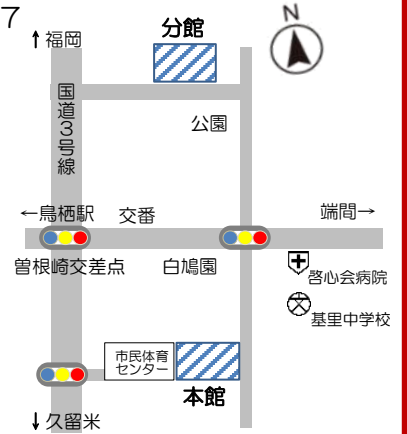

基里だより

令和2年8月号(葉月)
基里まちづくり推進センター
 本館 鳥栖市曾根崎町1362番地
 TEL/FAX 82-3324
 分館 鳥栖市原町831番地
 TEL/FAX 82-6347

防災

警戒レベルと避難について

「避難」とは「難」を「避」けることです。
 安全な場所にいる方は、避難所まで行く必要はありません。
 市のハザードマップ等でお住まい地域のリスクを確認いただいた上で、避難所への避難のほか、安全な近隣の親戚・知人宅への避難も検討してください。

鳥栖市ホームページ
 災害情報・防災対策

<警戒レベルととるべき行動>

- 警戒レベル1 心構えを高める
- ■ 警戒レベル2 避難行動の確認
- ■ ■ 警戒レベル3 (市が発令) 避難準備・高齢者等避難開始
 - ・避難に時間がかかる要配慮者(高齢者、障がい者、乳幼児など)とその支援者は避難を開始する
 - ・その他の人は避難の準備をする
- ■ ■ ■ 警戒レベル4 (市が発令) 避難勧告、避難指示(緊急)
 - ・発令されている地区にいる人は全員立退き避難を基本とする避難行動をとる
 - ・立退き避難はかえって命に危険を及ぼしかねないと自ら判断する場合には、近隣の安全な場所への避難や建物内のより安全な部屋への移動等の緊急の避難をする
- ■ ■ ■ ■ 警戒レベル5 (災害発生情報) が発令されたら
 - ・すでに災害は発生している状況であり、命を守るための最善の行動をする

基里地区 第1次自主避難施設 基里まちづくり推進センター分館

鳥栖市原町831 Tel 82-6347

*自主避難施設

大雨や台風の接近などで身の回りに危険を感じた場合に自主的に避難できる施設

避難される場合は必要な物は持参してください。
 お薬、マスク等は各自で用意いただき、安全に注意して避難してください。

*第2次自主避難施設

基里まちづくり推進センター本館

お問合せ・鳥栖市総務課庶務防災係 Tel 85-3506 ・基里まちづくり推進センター本館 Tel 82-3324 分館 Tel 82-6347

8月は同和問題啓発強調月間です

～差別をなくして明るい社会を～

～人権学習会のお知らせ～

「家庭の中の人権」

- ・ 9月4日(金) 11:00~12:00
- ・ 基里まちづくり推進センター集会室

七夕飾り

今年もセンターの玄関ホールに七夕の笹を飾りました。
 家族の幸せや将来の希望のほか、災害の復興やコロナ終息を願いたいとの声も聞かれました。

センター主催講座