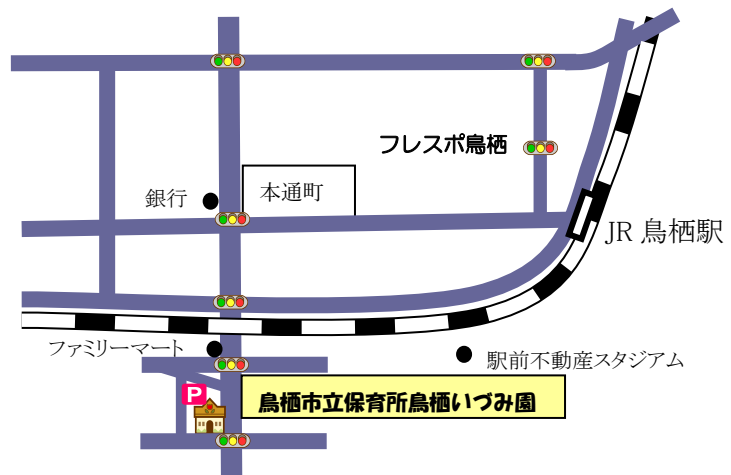

鳥栖市立保育所鳥栖いづみ園
住所：鳥栖市藤木町 2 3 6 2 - 2
Tel&Fax 8 2 - 3 6 1 5
e-mail: idumien@city.tosu.lg.jp