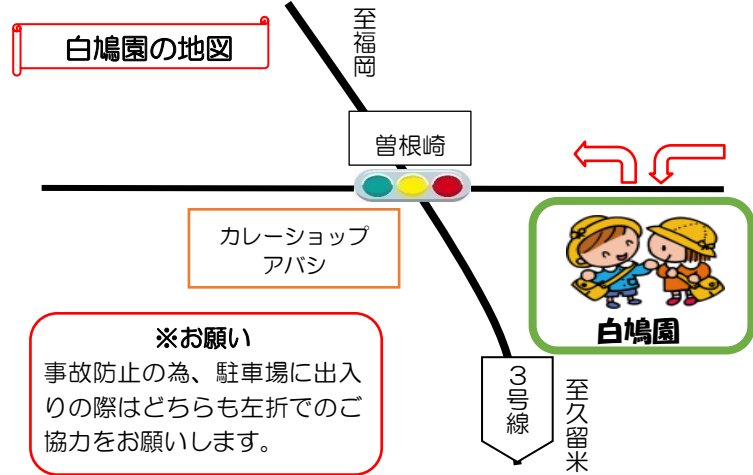

鳥栖市立保育所白鳩園
住所：鳥栖市原町 7 1 5 - 3
Tel&Fax 8 2 - 2 5 4 7
e-mail:shirahatoen@city.tosu.lg.jp