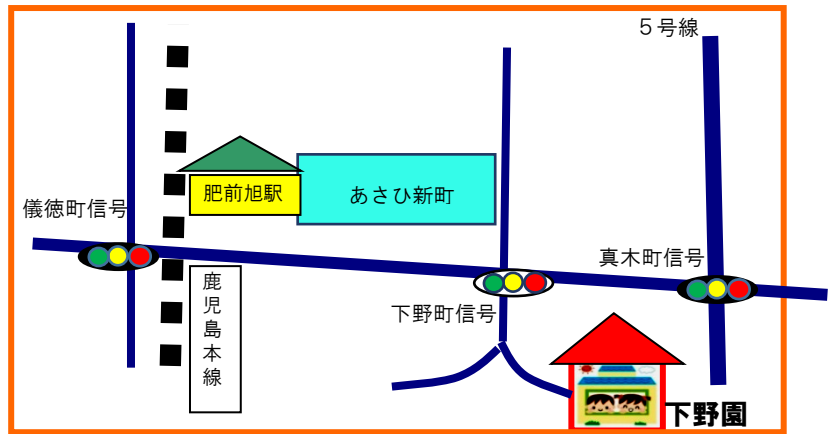

七夕に関する言い伝え☆

毎年、7月7日は七夕。織姫と彦星が1年に1度だけ、天の川で会える日とされています。七夕と言えば「短冊」。昔の人が、織物の上手な織姫のように「物事が上達しますように」と願いをしたのが始まりだと言われています。7月7日の夜、暗くなった夜空をお子様と見上げてみてください。キラキラと綺麗な天の川が見えるかもしれませんよ♡

鳥栖市立保育所下野園
 住所：鳥栖市下野町 2 5 8 7
 Tel&Fax 8 2 - 3 8 2 4
 e-mail:shimonoen@city.tosu.lg.jp