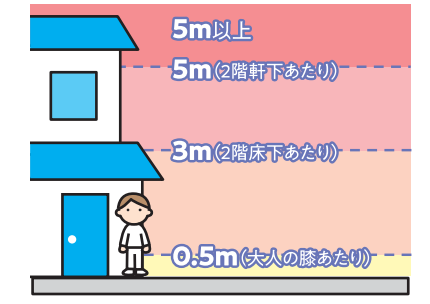

洪水浸水想定区域

(国土交通省・佐賀県・福岡県の資料より)

土砂災害警戒区域等

防災関連情報

みやき町

立石町

平田町

山都町公民館