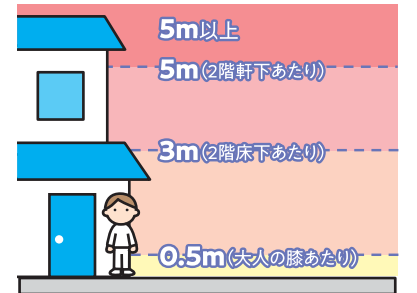

洪水浸水想定区域

(国土交通省・佐賀県・福岡県の資料より)

家屋倒壊等氾濫想定区域

「河岸侵食」による家屋倒壊等
(国土交通省・佐賀県・福岡県の資料より)

土砂災害警戒区域等

防災関連情報

- 消 消防団
- 市町境
- 高速道路
- 県道