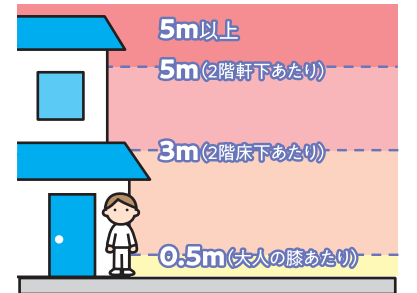

洪水浸水想定区域

(国土交通省・佐賀県・福岡県の資料より)

家屋倒壊等氾濫想定区域

浸水実績等

防災関連情報

- 指定避難所
- ※風水害時には使用できない場合があります。
- 福祉避難所
- 要配慮者利用施設
- 警察署・交番
- 小中学校・高校
- 公民館など
- 消防団
- 雨量観測所
- 水位観測所
- 河川カメラ
- 国道
- 県道
- 新幹線
- JR