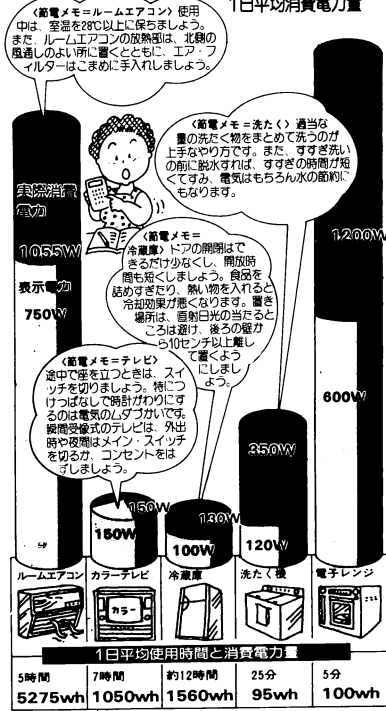

- 小・中学生の入場料(1回)…100円
- ロッカー使用料(1回)……50円

電気がかけていますか 夏の省エネルギー

主な電気器具の電力消費量と 1日平均消費電力量

《節電メモ=ルームエアコン》使用中は、室温を28℃以上に保ちましょう。また、ルームエアコンの放熱部は、北側の風通しのよい所に置くとともに、エアフィルターはこまめに手入れしましょう。

《節電メモ=洗たく》適当量の洗たく物をまとめて洗つのが上手なやり方です。また、すすぎ洗いの前に排水すれば、すすぎの時間が短くなります。電量はもちろん水の節約にもなります。