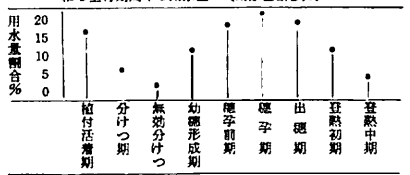

## 9月~10月の稲作改善

藤野 太郎

米の品質の向上と収量の増大をはかるために落水期の延長をはかることが大切です。鳥栖地区の一部では1年間の乾季や、バナナやブドウの栽培が盛んであるため、稲の穂波に乾燥されて魚取りが中心のような落水をされることとあります。この落水期の適定がいかに大切であるかは次に示す福岡農試の試験結果がよく示しています。

9月15日収穫期 農林18号

落水期	9.15	9.20	9.25	9.30	10.5	10.10	10.15	10.20
収量	2,59石	2,73	2,74	2,78	2,85	2,98	2,72	2,77
米量	94	100	100	101	104	109	100	101

地域や土壌条件その他品種等によつて多少の変動はありますが、この場合早期落水を9月25日としますと通常落水10月10日... 2.98石との開き2斗4升、石1万円として反当2,400円の増収となります。次に品質との関係について落水期と粒の赤実の関係は(福岡農試農林18号、9月15日収穫期)

落水期	赤実	充実や青実	青実及び死実及び不充実粒	計	
9月15日	34%	3.6	1.7	100%	
10月10日	67%	2.0	1.0	3	100%

出穂から開花までは深水にこの期間の水の量は収量に大きく影響します。特に穂はらみ前期から出穂期には絶対大切で、この期に水が不足すると茎の伸びが悪く穂が小さく粒数も少く風害を受け易くなります。稲の生育期間中の用水量(用水量割合)

以上この時期の水の大切なことはお分りと思います。一人一人ではなかなか実行しにくいことですから、組合なり部落の会合などで取上げ充分検討してから実行すべきです。鳥栖市内の水田2,000町歩とその半分1,000町歩とみて、2,400万円の増収となります。なお、これらの病虫害防除にも手をゆるめないよう充分警戒しましょう。