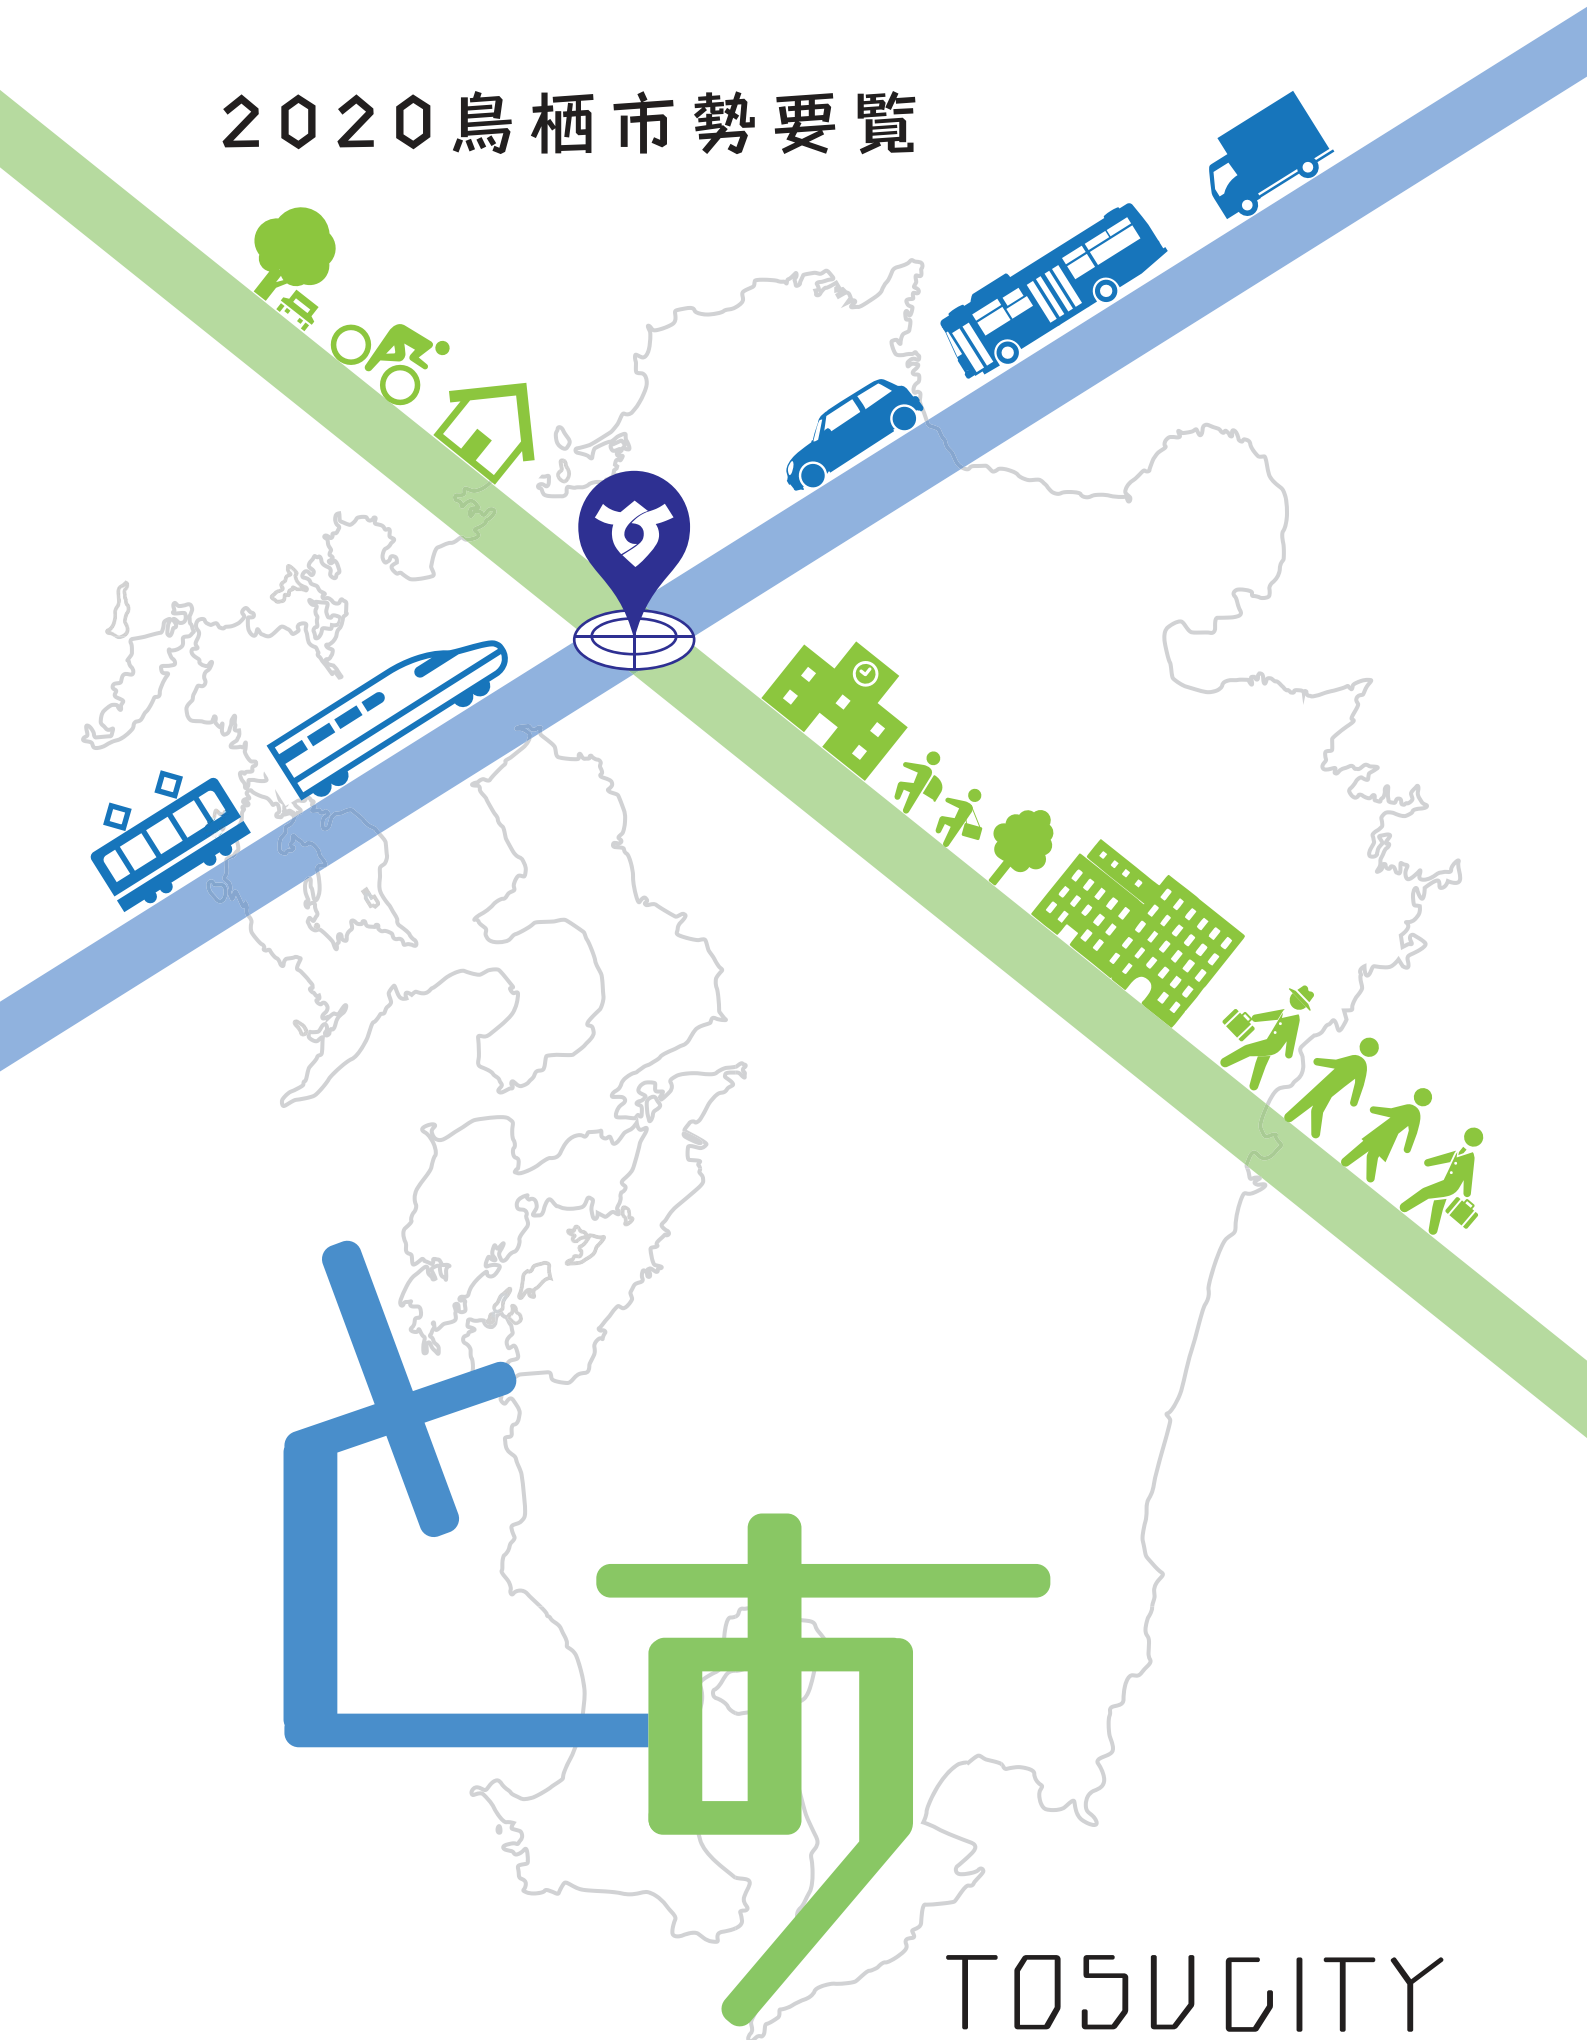

2020鳥栖市勢要覽

七尾

TOSU CITY