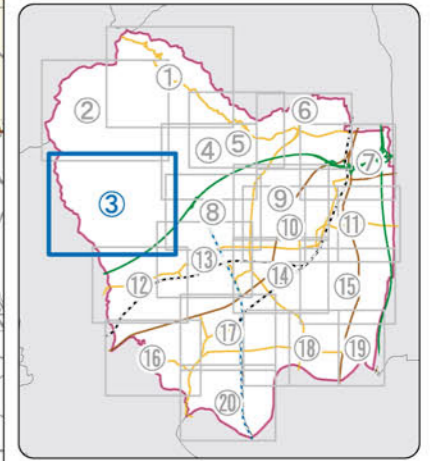

土砂災害警戒区域・特別警戒区域

<p>とくべつけいかいいき 特別警戒区域 (土石流)</p>	<p>とくべつけいかいいき 特別警戒区域 (急傾斜地の崩壊)</p>
<p>けいかいいき 警戒区域 (土石流)</p>	<p>けいかいいき 警戒区域 (急傾斜地の崩壊)</p>

(佐賀県の資料より)

防災関連情報

<p>公民館など</p>	<p>高速道路</p>
<p>市町境</p>	

みやき町

立石町

山都町公民館