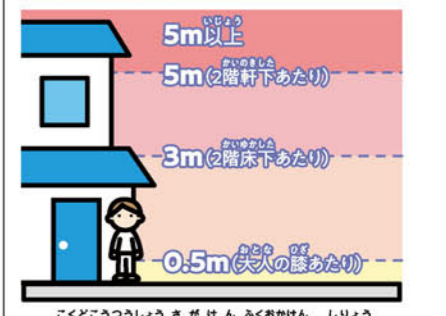

洪水浸水想定区域

(国土交通省・佐賀県・福岡県の資料より)

家屋倒壊等氾濫想定区域

(国土交通省・佐賀県・福岡県の資料より)

内水想定区域(浸水実績)

(鳥栖市の資料より)

土砂災害警戒区域・特別警戒区域

防災関連情報