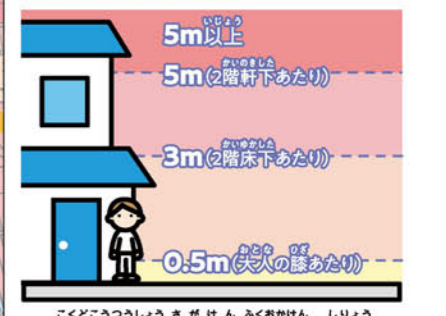

洪水浸水想定区域

(国土交通省・佐賀県・福岡県の資料より)

家屋倒壊等氾濫想定区域

(国土交通省・佐賀県・福岡県の資料より)

内水想定区域(浸水実績)

土砂災害警戒区域・特別警戒区域

防災関連情報