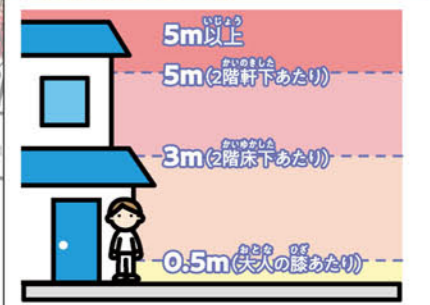

洪水浸水想定区域

(国土交通省・佐賀県・福岡県の資料より)

家屋倒壊等氾濫想定区域

(国土交通省・佐賀県・福岡県の資料より)

内水想定区域(浸水実績)

(鳥栖市の資料より)

防災関連情報