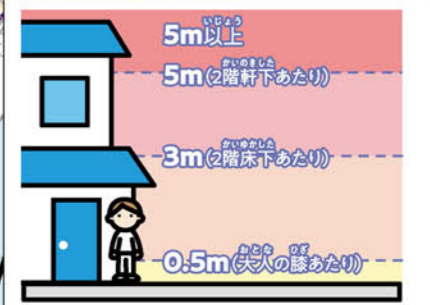

洪水浸水想定区域

(国土交通省・佐賀県・福岡県の資料より)

家屋倒壊等氾濫想定区域

(国土交通省・佐賀県・福岡県の資料より)

内水想定区域(浸水実績)

(鳥栖市の資料より)

防災関連情報